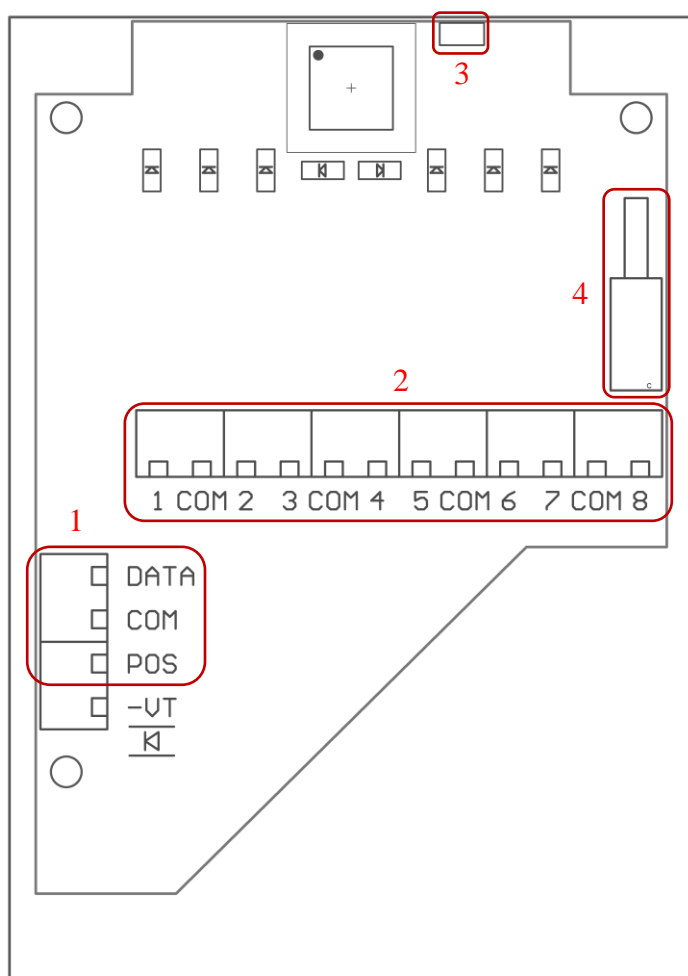

## Exten'8

Модуль расширения проводных зон  
(версия 4)

Руководство пользователя

Модуль Exten'8 является функционально завершенным устройством, предназначенным для формирования дополнительных зон (расширения проводных зон) приемно-контрольных приборов (панелей) серии NX. Модуль позволяет дискретно увеличивать количество проводных зон DX-6, NX-6, NX-8, NX-8E на 8. К одной охранной панели может быть подключено до 24 модулей **Exten'8**, при этом общее количество зон не может превышать:

- 16 зон для NX-6;
- 48 зон для NX-8;
- 192 зон для NX-8E.

Внешний вид модуля без крышки и его основные элементы:

1. Винтовая клеммная колодка для подключения шины NX.

2. Винтовая клеммная колодка для подключения для выходов извещателей через шлейф сигнализации.